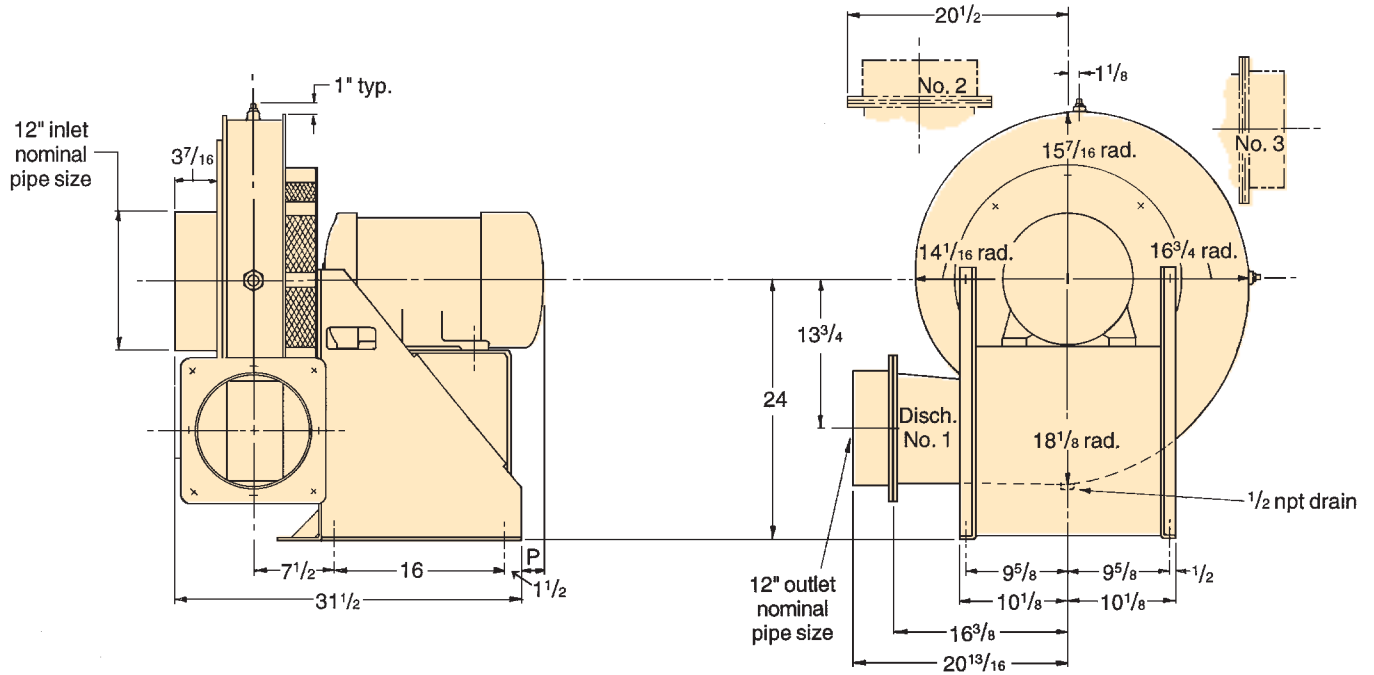

Dimensions (in inches) of 2600-F Series Hot Air Blowers

Blower	P
2616-F-15/15	1 ¹ / ₄
2616-F-20/20	3
2616-F-25/25	4 ¹ / ₄
2616-F-30/30	5 ³ / ₄
2620-F-15/15	1 ¹ / ₄
2620-F-20/20	3
2620-F-25/25	4 ¹ / ₄
2620-F-30/30	5 ³ / ₄
2624-F-20/20	3
2624-F-25/25	4 ¹ / ₄
2624-F-30/30	5 ³ / ₄